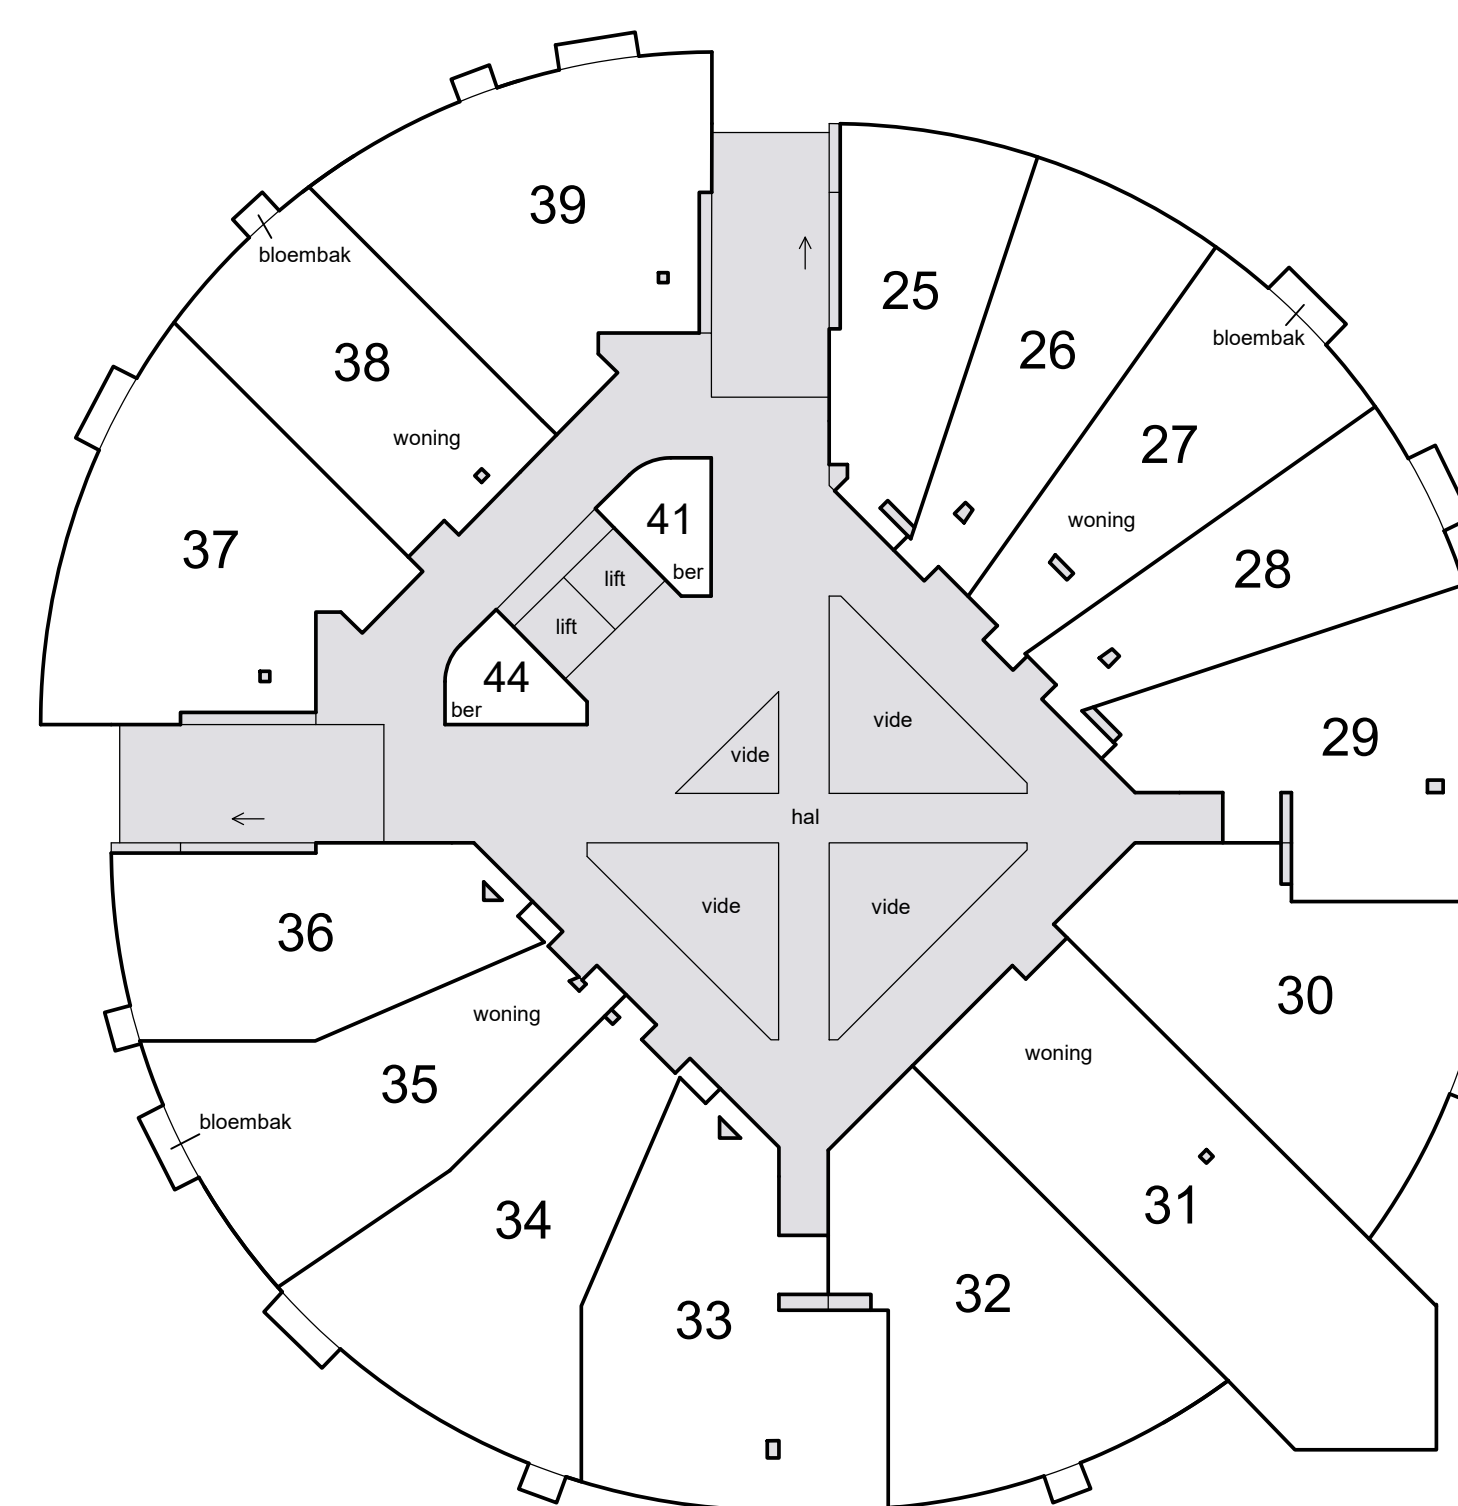

1e etage

3e etage

Situatie 1: 1000 Almere Q 5447

Schaal 1 : 200  
 = Gemeenschappelijk

Begane grond

2e etage

dak