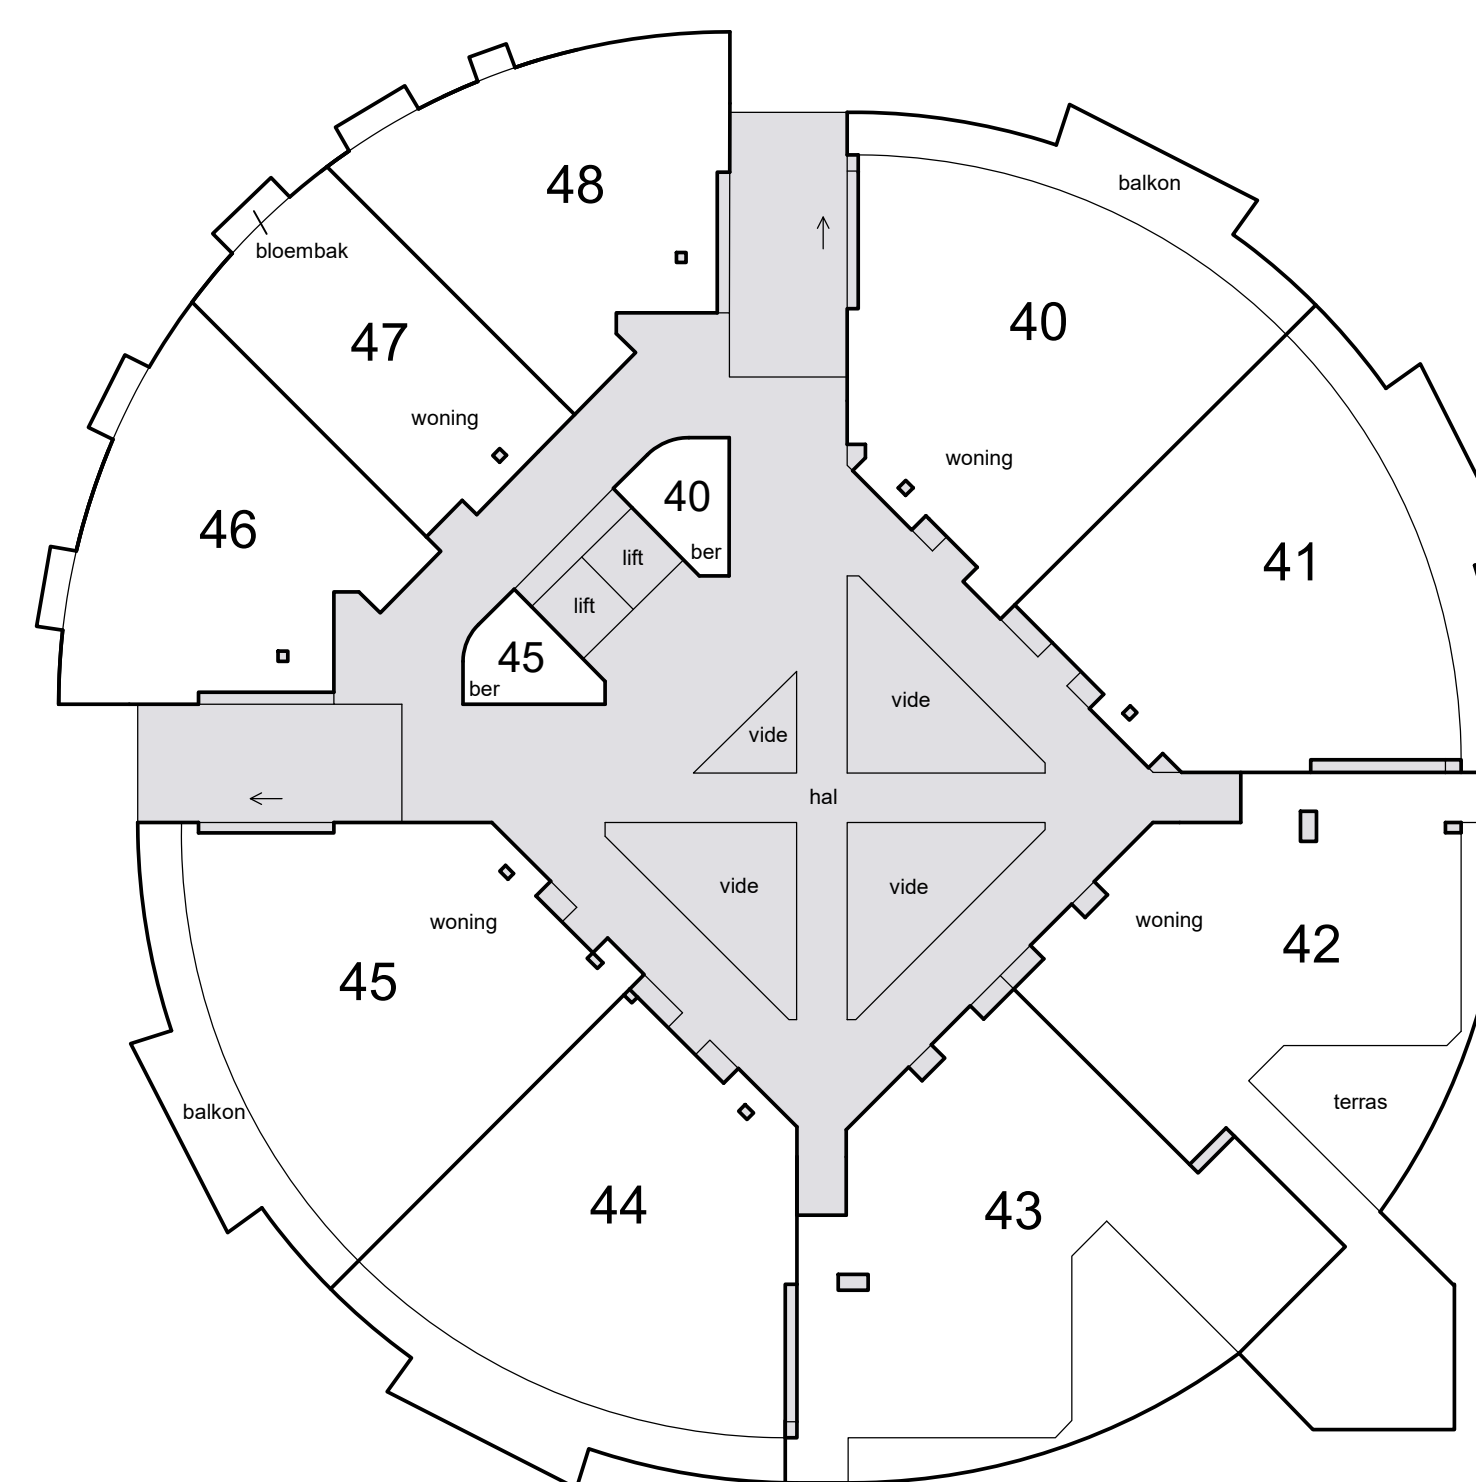

1e etage

3e etage

Situatie 1: 1000 Almere Q 5447

Schaal 1 : 200  
 = Gemeenschappelijk

Begane grond

2e etage

dak