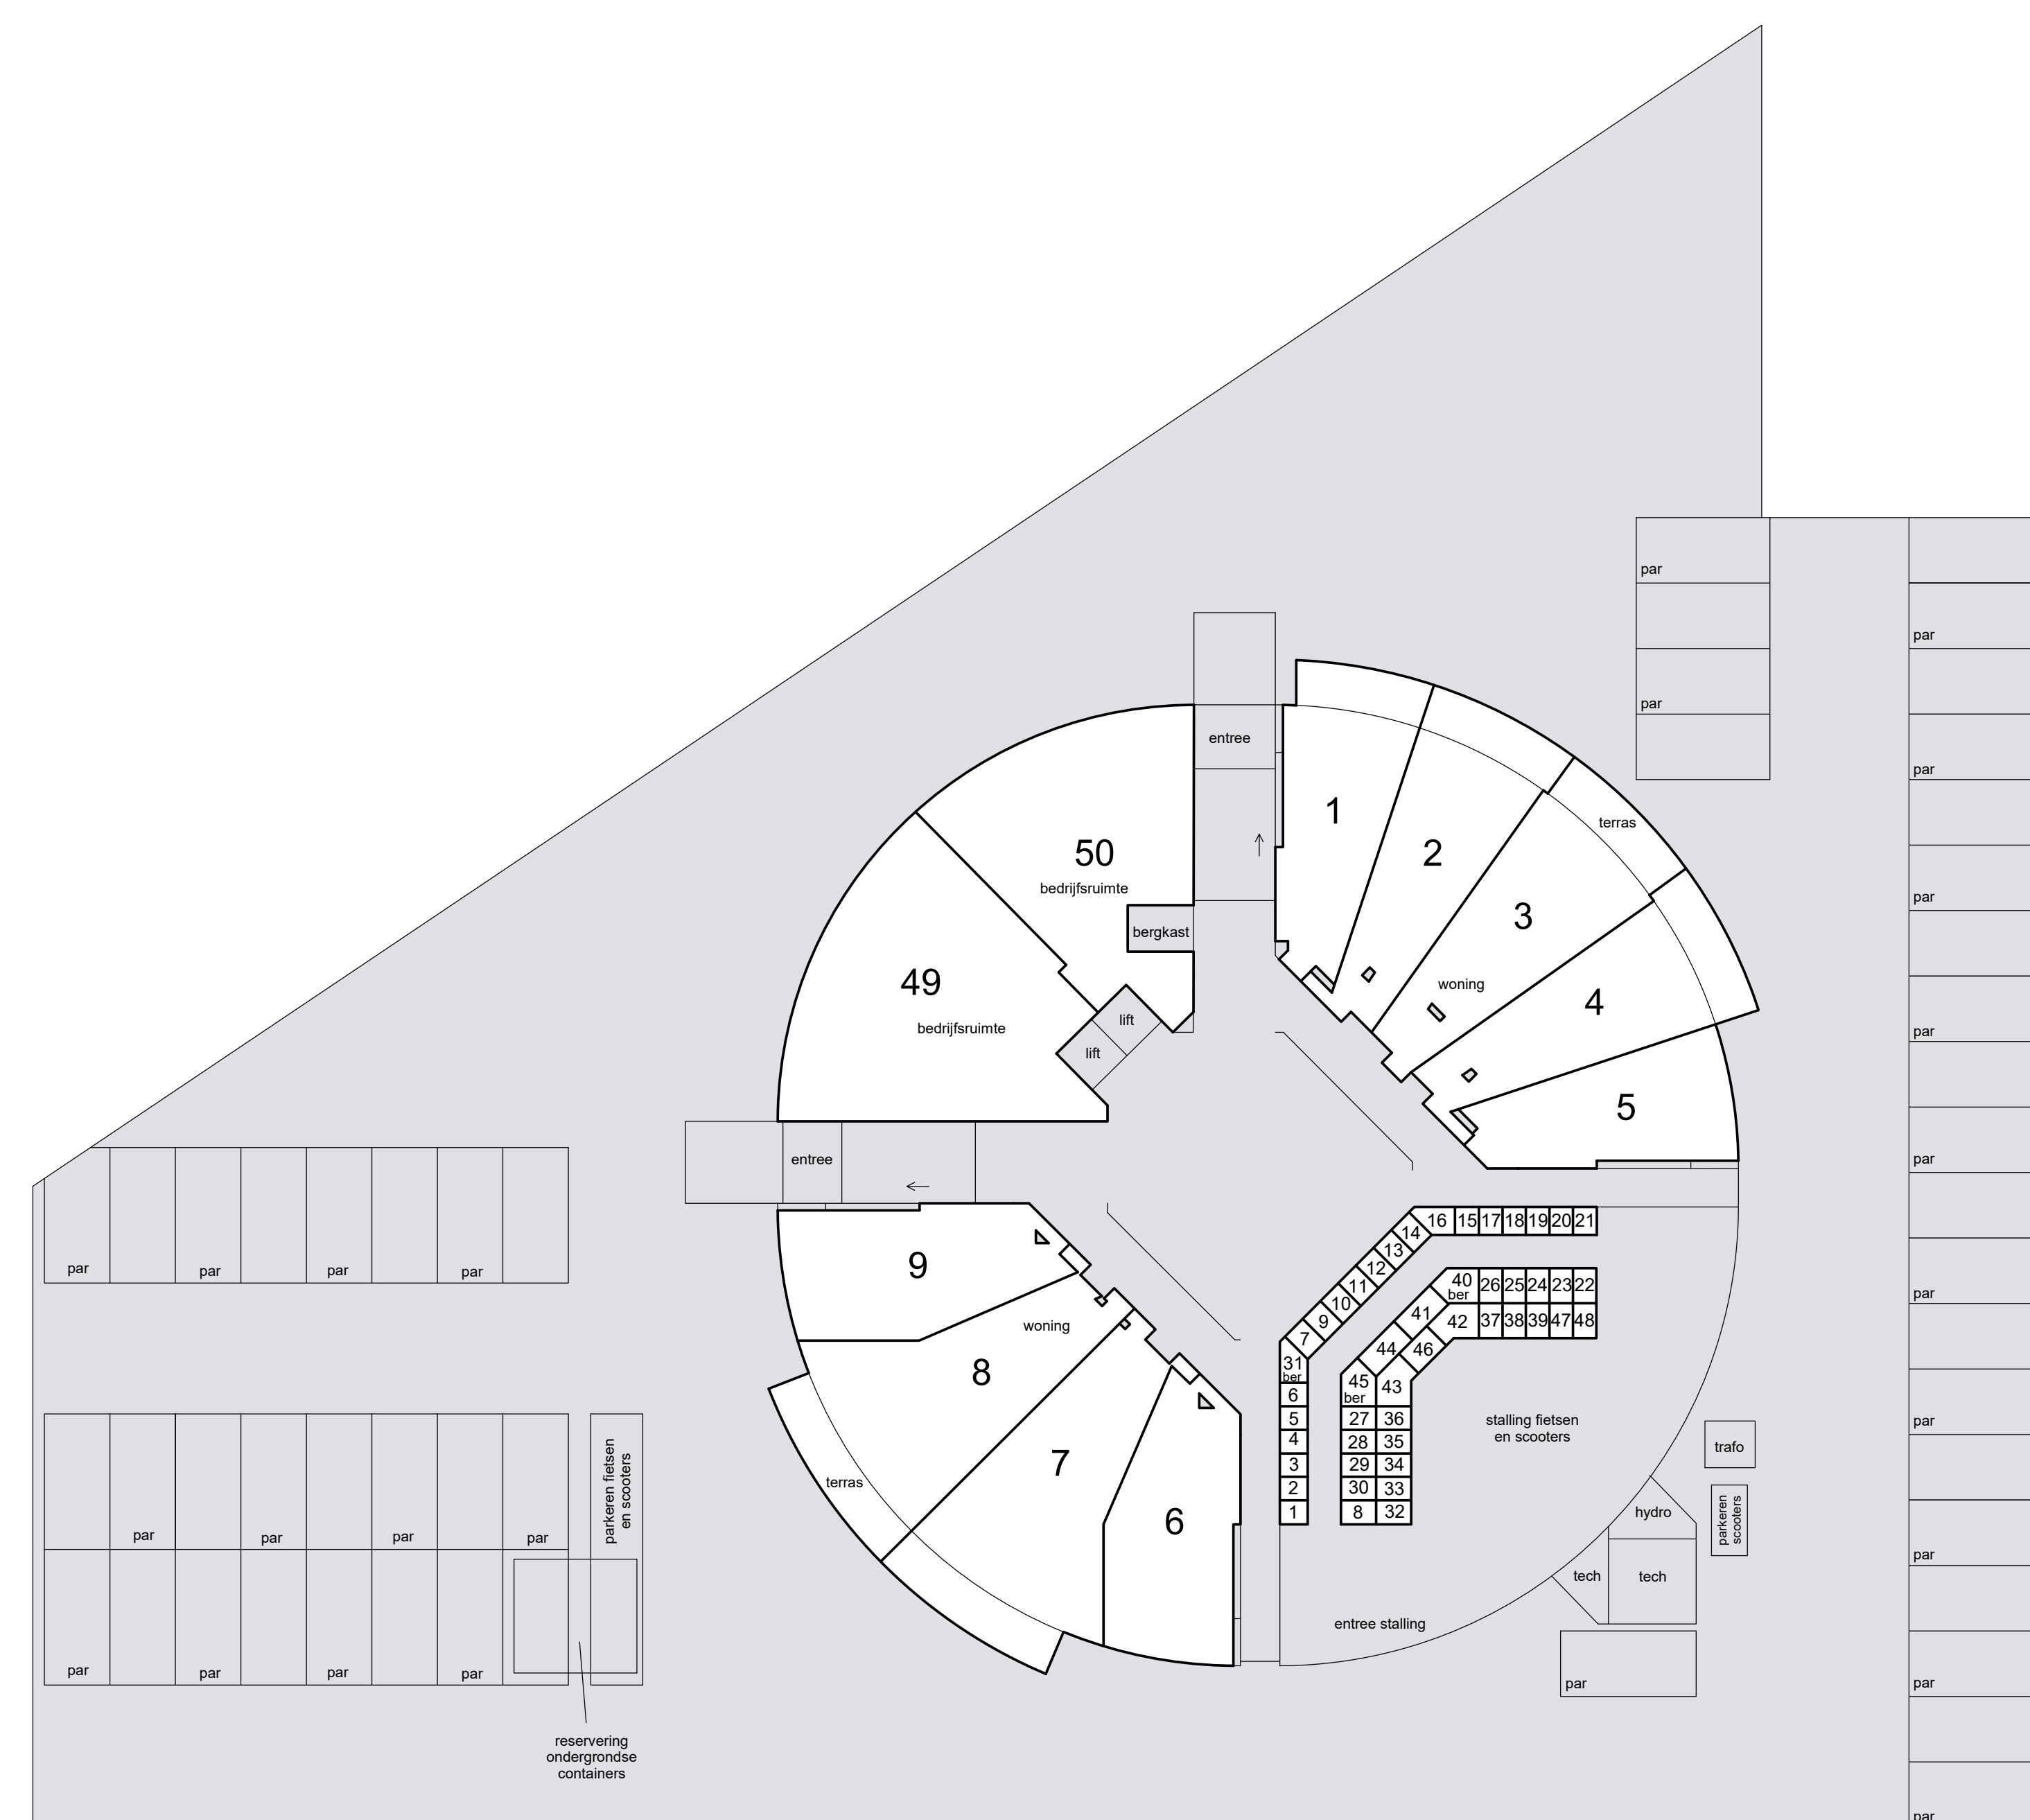

1e etage

3e etage

Situatie 1: 1000 Almere Q 5447

Schaal 1 : 200  
 = Gemeenschappelijk

Begane grond

2e etage

dak